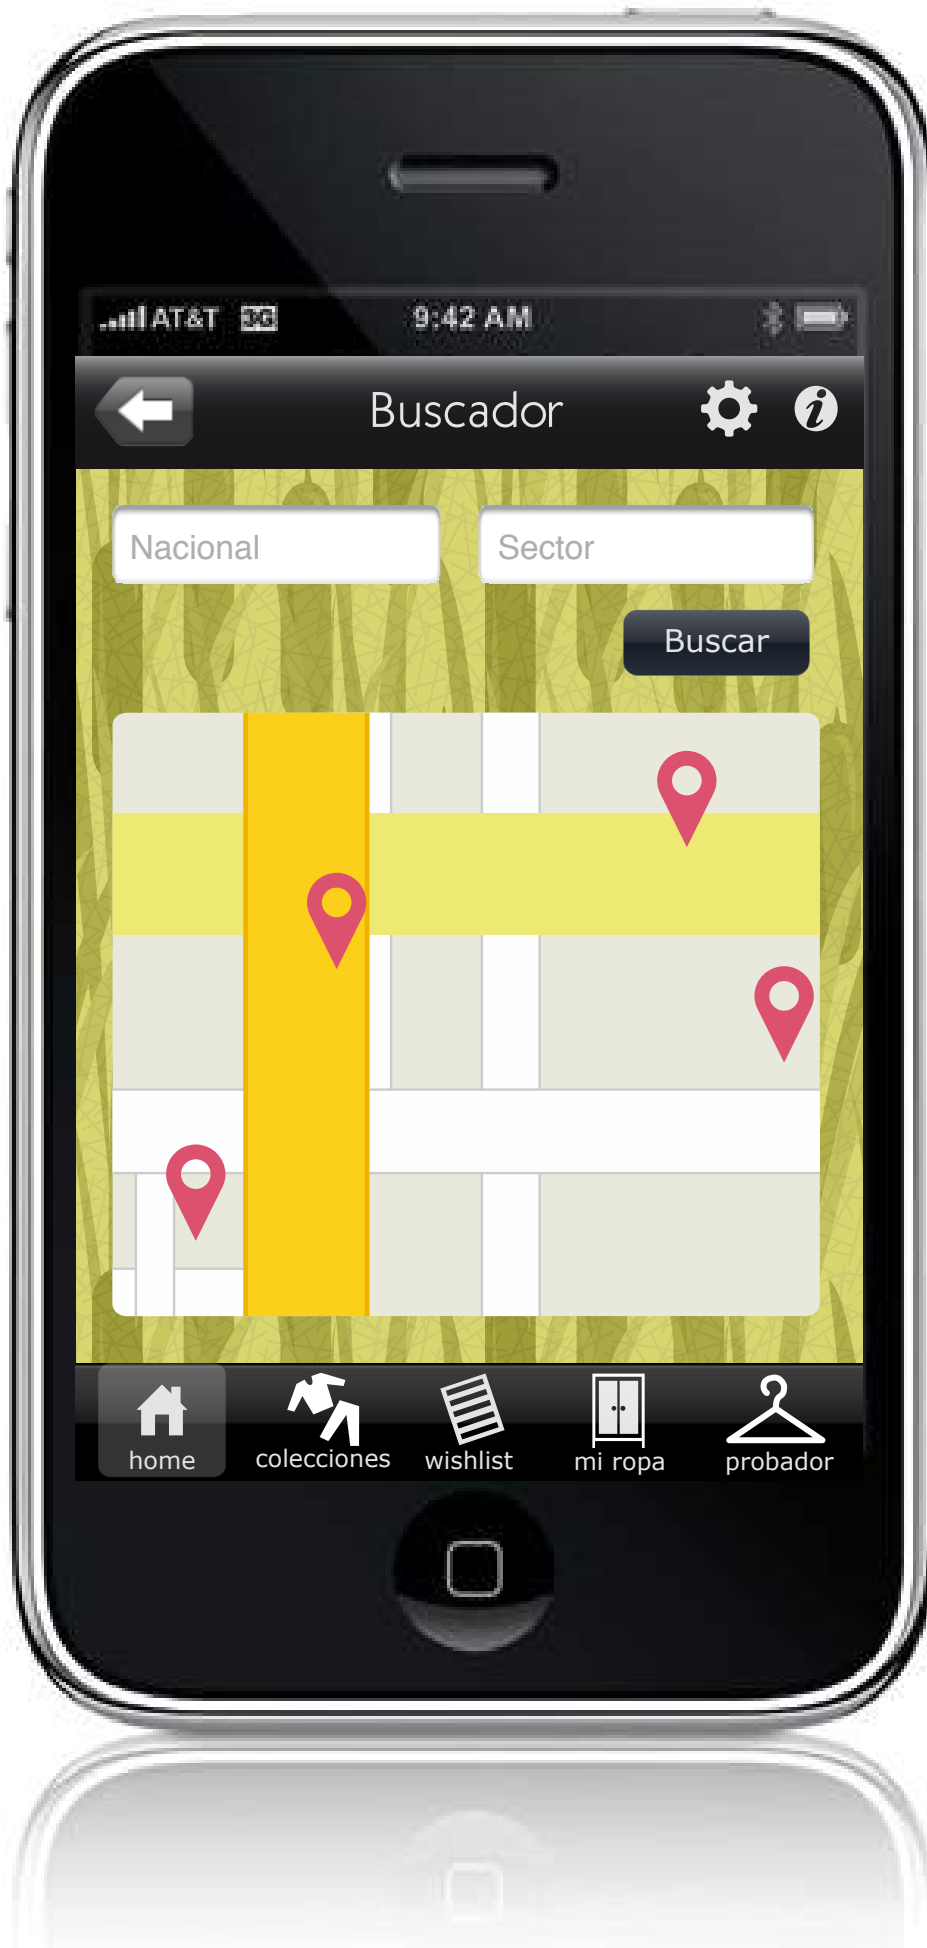

Cancelar

A- A+

home

colecciones

wishlist

mi ropa

probador

AT&T 3G