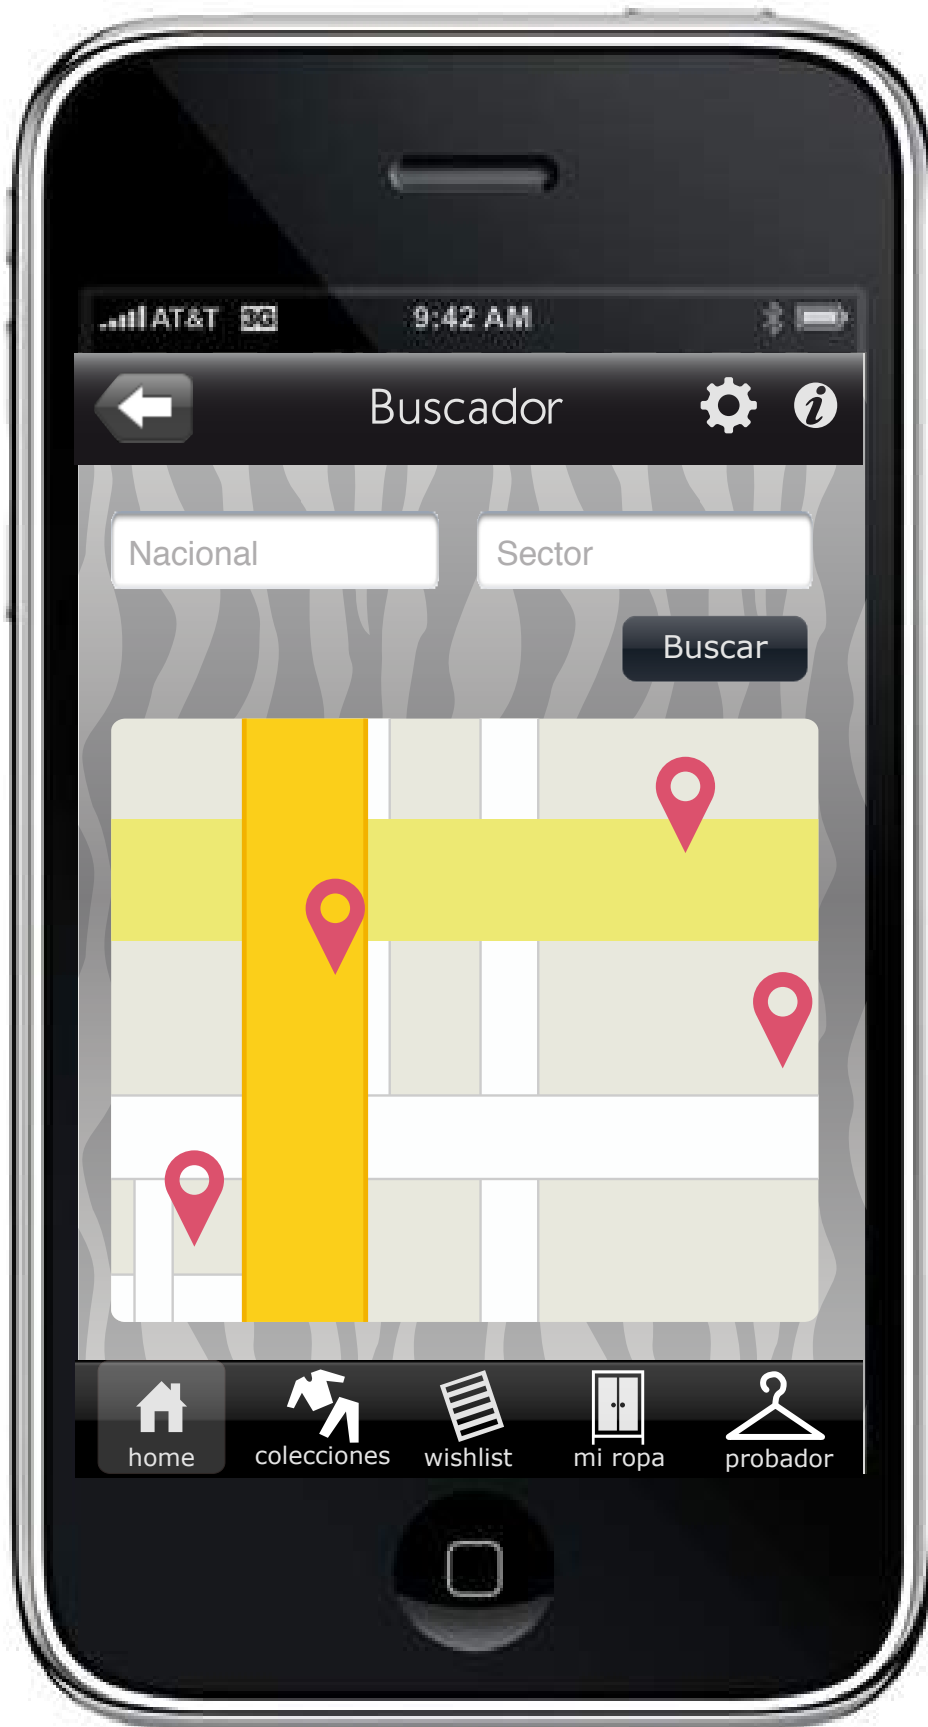

Buscador

Nacional

Sector

Buscar